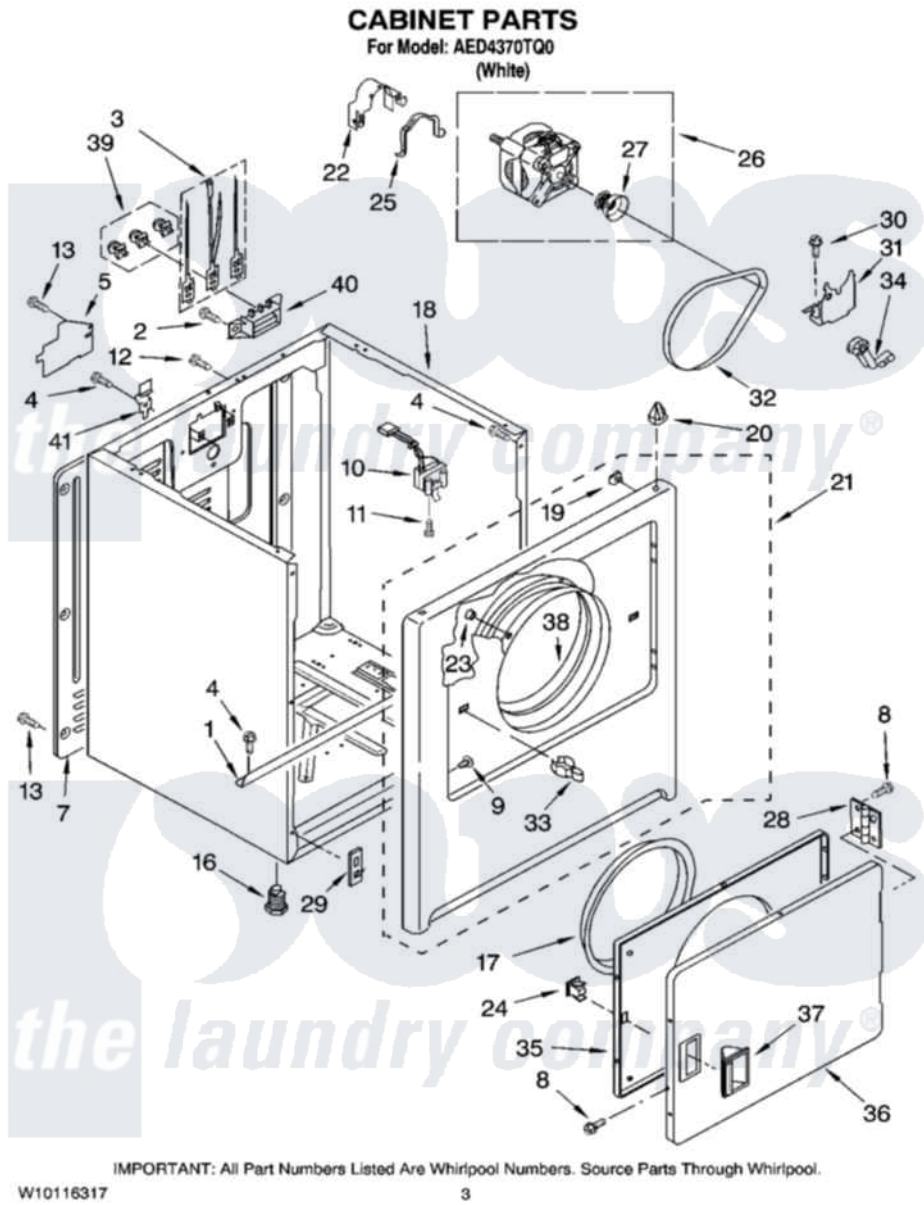

# Maytag AED4370TQ0 02 - CABINET PARTS

Maytag Residential Maytag AED4370TQ0 Dryer Parts Parts Diagram 02 - CABINET PARTS  
Click on the part number to view part

Item	Original Part Number	Replaced By	Status	Part Description
1	<a href="#">8541400</a>			Bracket, Cabinet
2	3393008	<a href="#">308685</a>		Side Trim )
3	<a href="#">279318</a>			Terminal Tinned And Brass Panel
4	343641	<a href="#">681414</a>		Screw, 10AB X 1/2
5	<a href="#">3396795</a>			Cover, Terminal Block
7	3396807	<a href="#">280040</a>		Panel-Rear
8	342055	<a href="#">488627</a>		Screw
9	<a href="#">3404413</a>			Plug, Hinge Hole
10	<a href="#">3406105</a>			Door Switch Assembly
11	697773	<a href="#">3395530</a>		Screw
12	697776	<a href="#">4331106</a>		Screw, No.10-32 X 7/16
13	<a href="#">693995</a>			Screw, Hex Head
16	3392100	<a href="#">49621</a>		Feet-Leveling
17	<a href="#">3405245</a>			5/16-18 X 3/4
18	8530603	<a href="#">8533643</a>		Cabinet
19	<a href="#">98234</a>			Clip, U-Bend

20	690363	<a href="#">18776</a>	Lock, Front Top
21	3403571	<a href="#">279844</a>	Panel
22	<a href="#">3404162</a>		Clamp, Motor
23	685203	<a href="#">279220</a>	Clip
24	690081	<a href="#">279570</a>	Latch
25	<a href="#">660658</a>		Clamp, Motor Mounting 343481 685441
26	8066206	<a href="#">279827</a>	Motor-Drive
27	<a href="#">8066184</a>		Pulley, Motor
28	3405514	<a href="#">W10362431</a>	Hinge And Pin Assembly
29	<a href="#">3394083</a>		Clip, Front Panel
30	<a href="#">3400500</a>		Bolt, 3405245 5/16-18 X 3/4
31	<a href="#">348780</a>		Base, Motor
32	8066065	<a href="#">341241</a>	Belt
33	696144	<a href="#">279570</a>	Latch
34	<a href="#">691366</a>		Idler And Pulley Assembly
35	<a href="#">3403371</a>		Door, Inner
36	<a href="#">3403361</a>		Door Front
37	<a href="#">3405184</a>		Handle, Door
38	8066124	<a href="#">279264</a>	Air Channel Box
39	<a href="#">279393</a>		Terminal Block Screw Kit
40	<a href="#">3397659</a>		Block, Terminal
41	<a href="#">8066217</a>		Hinge, Top