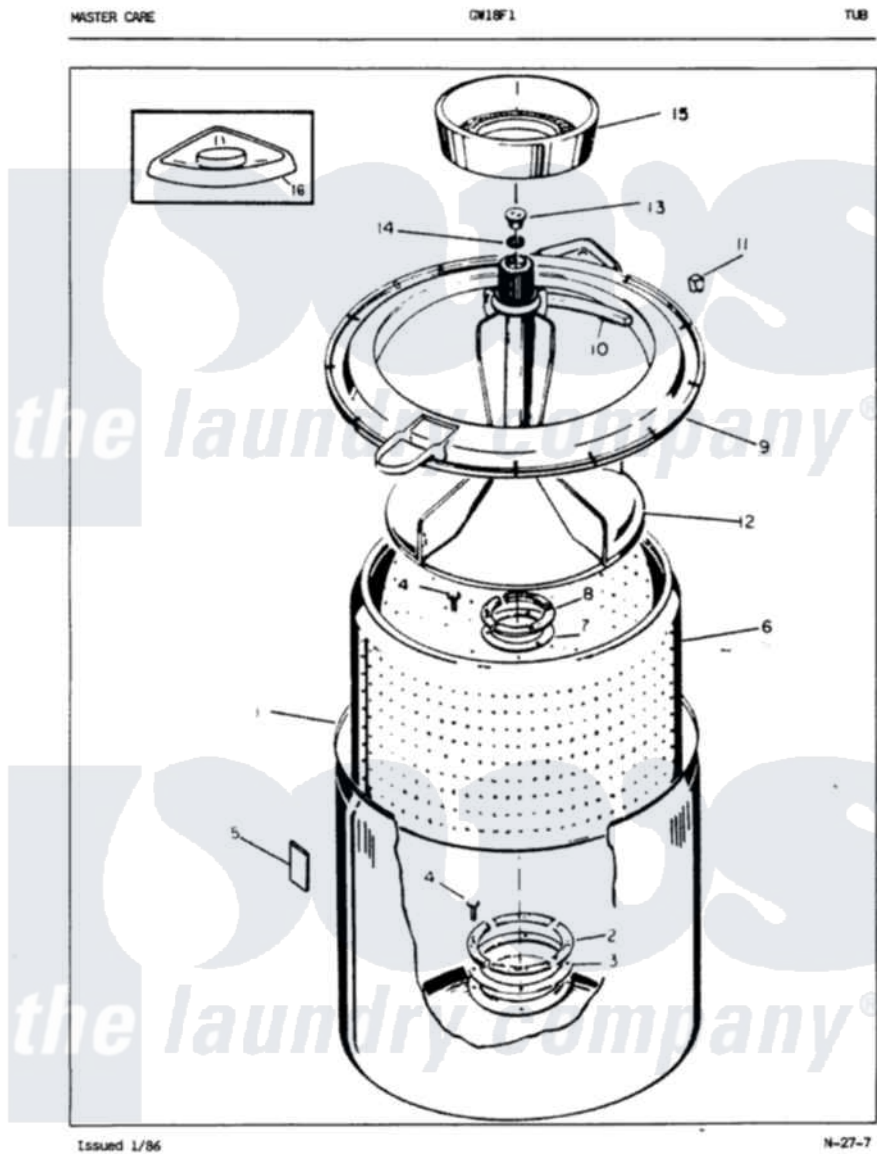

# Maytag GW18F1W 05 - TUB (REV. A-D)

Maytag Residential Maytag GW18F1W Washer Parts Parts Diagram 05 - TUB (REV. A-D)  
 Click on the part number to view part

Item	Original Part Number	Replaced By	Status	Part Description
1	33-9392		Not Available	TUB ASSEMBLY
2	33-8800	<a href="#">33-8800K</a>		Plate
3	<a href="#">33-6905</a>			Gasket
4	25-7783	<a href="#">4356852</a>		Screw
5	33-3232	<a href="#">35-0538</a>		Pad
6	33-9567	<a href="#">33-9500N</a>		Basket Kit
"	35-0003		Not Available	BASKET ASM
7	<a href="#">33-8959</a>			Gasket
"	<a href="#">33-6902</a>			Gasket
8	33-8799		Not Available	REINF PLATE
9	35-0537	<a href="#">35-0993</a>		Tub Top
10	<a href="#">33-3055</a>			Gasket
11	<a href="#">25-7748</a>			Clip
12	35-0049		Not Available	AGITATOR
13	<a href="#">33-6241</a>			Cap
14	<a href="#">25-7330</a>			Rubber Washer