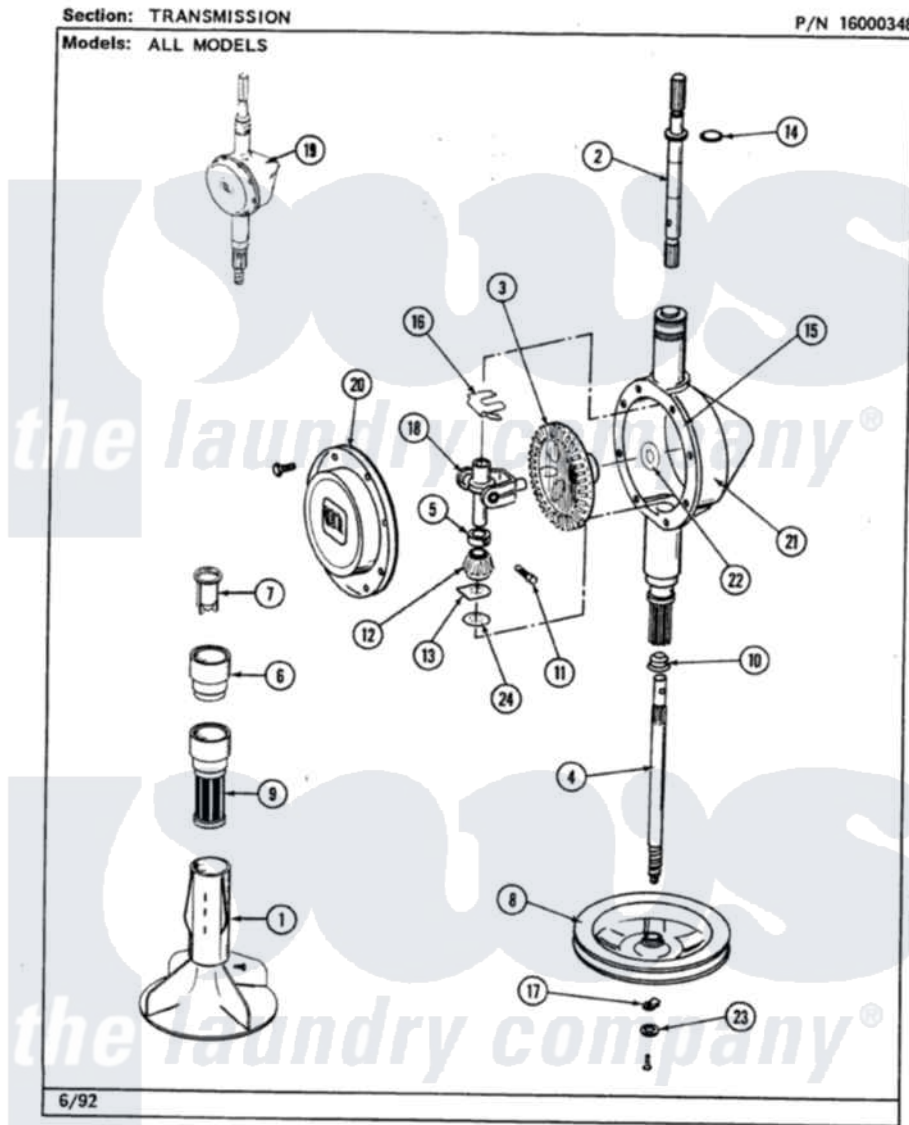

# Maytag LAT8240ABL 06 - TRANSMISSION

36

Maytag [Residential Maytag LAT8240ABL Washer Parts](#) Parts Diagram 06 - TRANSMISSION  
 Click on the part number to view part

Item	Original Part Number	Replaced By	Status	Part Description
1	<a href="#">207538</a>			Agitator W/Lock Screw
"	206478		Not Available	SCREW & WASHER FOR AGITATOR
2	207153	<a href="#">6-2097820</a>		Kit- Shaft
3	206713	<a href="#">6-2067130</a>		Gear- Beve
4	215411	<a href="#">12001451</a>		Ctr Shaft W/Collar Andkeeper-Sha
5	215415		Not Available	COLLAR, LOWER
8	211059	<a href="#">6-2301530</a>		Pulley
9	<a href="#">Y207427</a>			Lint Filter Shallow
10	206602	<a href="#">207843</a>		Lip Seal Repair Kit
11	<a href="#">Y206629</a>			Pin, Collar
12	215401	<a href="#">W10221114</a>		Pinion
13	<a href="#">215395</a>			Plate, Clutch
14	<a href="#">210690</a>			Seal, Rubber
15	Y058700	<a href="#">675652</a>		Adhesive
16	<a href="#">215581</a>			Spring, Agitator Shaft

17	<a href="#">211089</a>		Lug, Stop Pulley
"	211375	<a href="#">681582</a>	Screw
18	206685	<a href="#">6-2066850</a>	Yoke
19	206708	<a href="#">6-2097790</a>	Transmison
20	<a href="#">206628</a>		Cover, Transmission
"	215417	Not Available	SCREW, TRANSMISSION COVER
21	206625	<a href="#">6-2097790</a>	Transmison
22	<a href="#">215394</a>		Washer, Bevel Gear
23	211090	<a href="#">22003555</a>	Washer, Stop Lug
24	211483	<a href="#">6-2114830</a>	Washer- SP