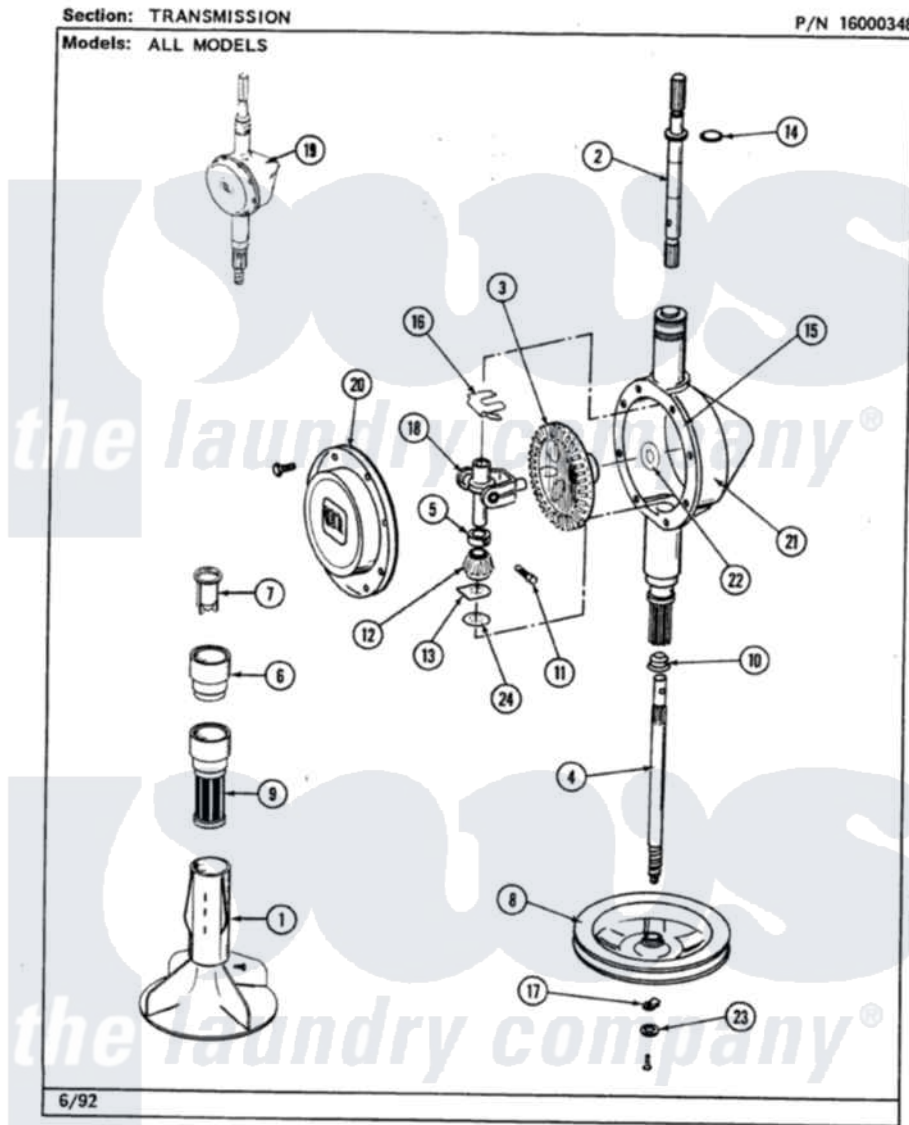

# Maytag LAT8240ABX 02 - TRANSMISSION

36

Maytag [Residential Maytag LAT8240ABX Washer Parts](#) Parts Diagram 02 - TRANSMISSION  
 Click on the part number to view part

Item	Original Part Number	Replaced By	Status	Part Description
1	<a href="#">207538</a>			Agitator W/Lock Screw
2	207153	<a href="#">6-2097820</a>		Kit- Shaft
3	206713	<a href="#">6-2067130</a>		Gear- Beve
4	215411	<a href="#">12001451</a>		Ctr Shaft W/Collar Andkeeper-Sha
5	215415		Not Available	COLLAR, LOWER
8	211059	<a href="#">6-2301530</a>		Pulley
9	<a href="#">Y207427</a>			Lint Filter Shallow
10	206602	<a href="#">207843</a>		Lip Seal Repair Kit
11	<a href="#">Y206629</a>			Pin, Collar
12	215401	<a href="#">W10221114</a>		Pinion
13	<a href="#">215395</a>			Plate, Clutch
14	<a href="#">210690</a>			Seal, Rubber
15	Y058700	<a href="#">675652</a>		Adhesive
16	<a href="#">215581</a>			Spring, Agitator Shaft
17	<a href="#">211089</a>			Lug, Stop Pulley
"	211375	<a href="#">681582</a>		Screw

18	206685	<a href="#">6-2066850</a>	Yoke
19	206708	<a href="#">6-2097790</a>	Transmison
20	<a href="#">206628</a>		Cover, Transmission
"	215417	Not Available	SCREW, TRANSMISSION COVER
21	206625	<a href="#">6-2097790</a>	Transmison
22	<a href="#">215394</a>		Washer, Bevel Gear
23	211090	<a href="#">22003555</a>	Washer, Stop Lug
24	211483	<a href="#">6-2114830</a>	Washer- SP