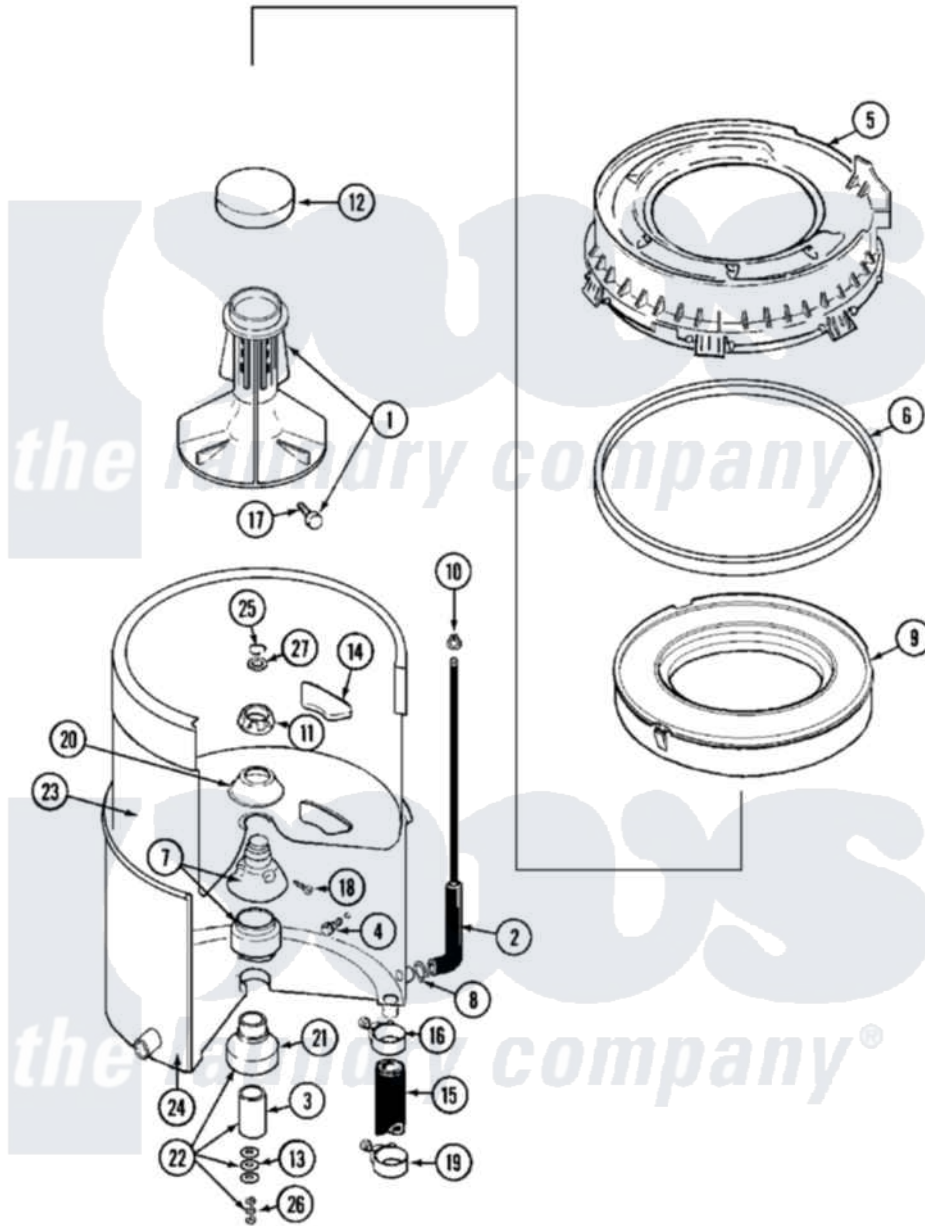

# Maytag MAT12PDDAW 05 - TUB

Maytag Residential Maytag MAT12PDDAW Washer Parts Parts Diagram 05 - TUB  
 Click on the part number to view part

Item	Original Part Number	Replaced By	Status	Part Description
001	<a href="#">208543</a>			Agitator
002	<a href="#">22001619</a>			Tube, Water Level Switch
003	<a href="#">211130</a>			Bearing Liner, Tub Bearing
004	200744	<a href="#">W10175939</a>		Bolt
"	205254	<a href="#">W10175938</a>		Bolt
005	22001606	<a href="#">12001270</a>		Kit, Injector Acc.
006	Y22001201	<a href="#">22001007</a>		Gasket, Cover To Tub
007	22001648	<a href="#">6-2095720</a>		Mounting S
008	<a href="#">22001639</a>			Clamp
009	<a href="#">22001142</a>			Ring, Balance
010	410296	<a href="#">596669</a>		Clamp, Manifold
011	211047	<a href="#">6-2110472</a>		Nut- Clamp
012	<a href="#">215532</a>			Cap, Agitator
013	<a href="#">211100</a>			Washer, Outer Tub
014	<a href="#">215980</a>			Plug, Filter Hole
015	<a href="#">Y212989</a>			Hose, Outer Tub To Pump

016	22001640	<a href="#">285655</a>	Clamp, Hose
017	206478	Not Available	SCREW & WASHER FOR AGITATOR
018	<a href="#">22001423</a>		Set Screw, Mounting Stem
019	22001640	<a href="#">285655</a>	Clamp, Hose
020	<a href="#">211210</a>		Washer, Clamping Nut
021	200824	<a href="#">6-2040130</a>	Tub Bearin
022	204013	<a href="#">6-2040130</a>	Tub Bearin
023	22001140	<a href="#">Y2201881</a>	Tub, Inner Short White SP
024	<a href="#">22003312</a>		Tub, Outer
025	<a href="#">Y015667</a>		Retaining Ring
026	<a href="#">Y054867</a>		Washer, Lock
027	<a href="#">Y015666</a>		Washer, Retaining -