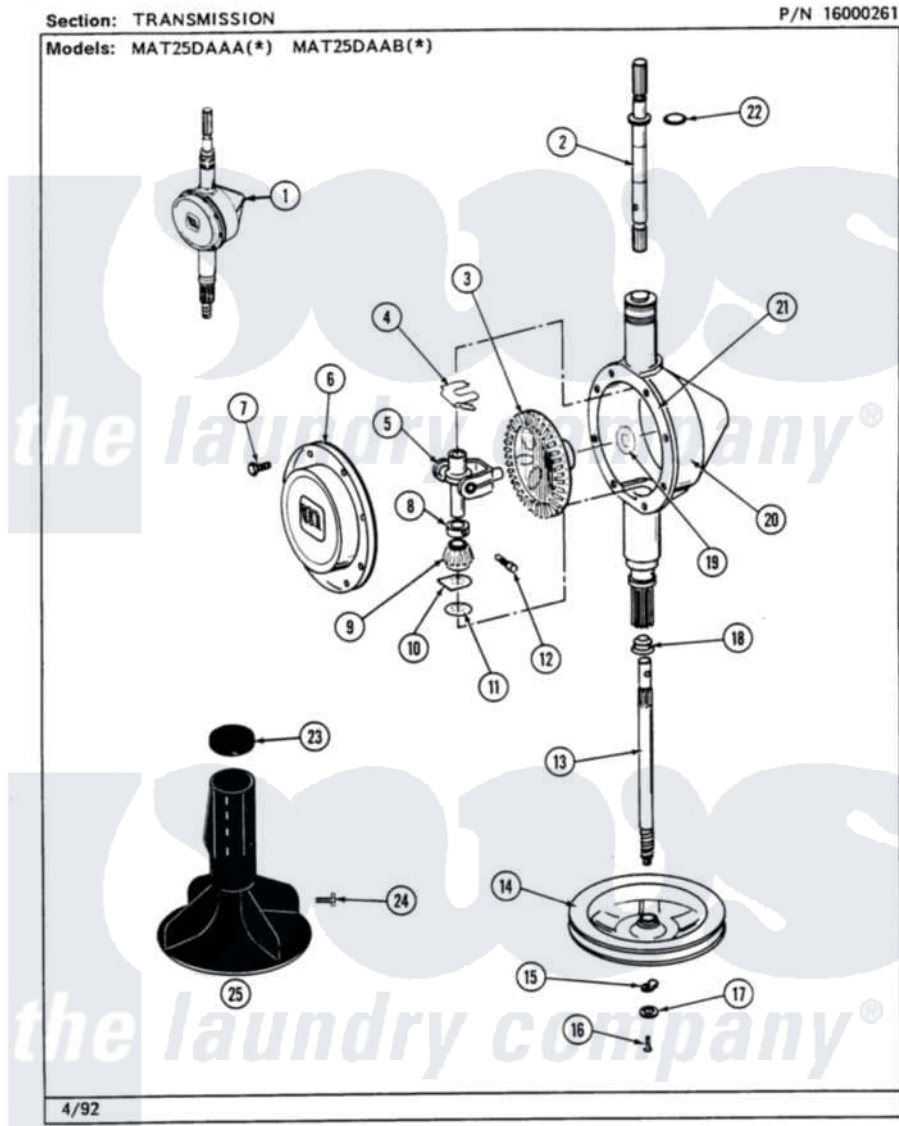

# Maytag MAT26PCABW 06 - TRANSMISSION

14

Maytag [Residential Maytag MAT26PCABW Washer Parts](#) Parts Diagram 06 - TRANSMISSION  
 Click on the part number to view part

Item	Original Part Number	Replaced By	Status	Part Description
001	206708	<a href="#">6-2097790</a>		Transmison
002	207153	<a href="#">6-2097820</a>		Kit- Shaft
003	206713	<a href="#">6-2067130</a>		Gear- Beve
004	<a href="#">215581</a>			Spring, Agitator Shaft
005	206685	<a href="#">6-2066850</a>		Yoke
006	<a href="#">206628</a>			Cover, Transmission
007	215417		Not Available	SCREW, TRANSMISSION COVER
008	215415		Not Available	COLLAR, LOWER
009	215401	<a href="#">W10221114</a>		Pinion
010	<a href="#">215395</a>			Plate, Clutch
011	211483	<a href="#">6-2114830</a>		Washer- SP
012	<a href="#">Y206629</a>			Pin, Collar
013	NLA		Not Available	SHAFT, CENTER
014	211059	<a href="#">6-2301530</a>		Pulley
015	<a href="#">211089</a>			Lug, Stop Pulley
016	211375	<a href="#">681582</a>		Screw

017	211090	<a href="#">22003555</a>	Washer, Stop Lug
018	206602	<a href="#">207843</a>	Lip Seal Repair Kit
019	<a href="#">215394</a>		Washer, Bevel Gear
020	206625	<a href="#">6-2097790</a>	Transmison
021	Y058700	<a href="#">675652</a>	Adhesive
022	<a href="#">210690</a>		Seal, Rubber
023	<a href="#">215532</a>		Cap, Agitator
024	206478	Not Available	SCREW & WASHER FOR AGITATOR
025	207119	<a href="#">207228</a>	Agitator W/Lock Screw