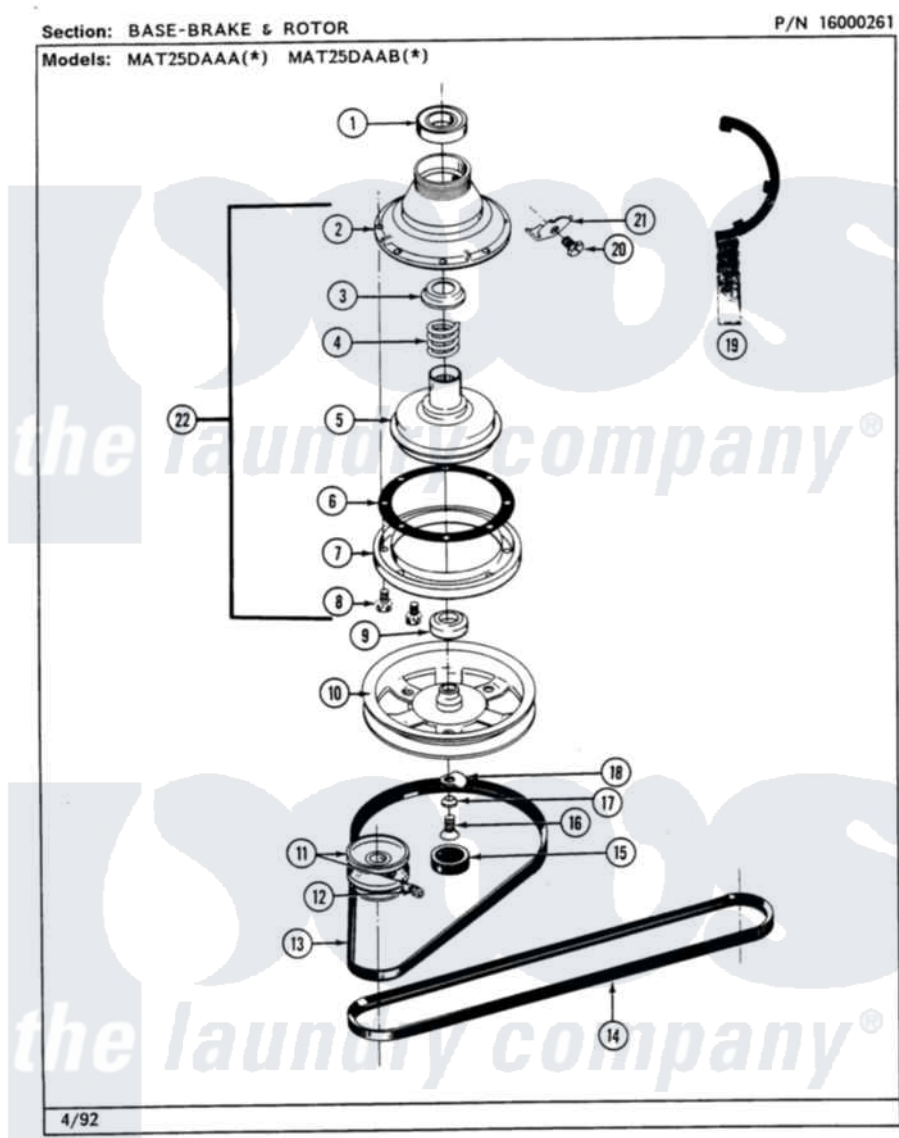

# Maytag MAT26PCABW 08 - BASE/BRAKE & ROTOR

18

Maytag Residential Maytag MAT26PCABW Washer Parts Parts Diagram 08 - BASE/BRAKE & ROTOR  
 Click on the part number to view part

Item	Original Part Number	Replaced By	Status	Part Description
001	Y200720	<a href="#">22003441</a>		Bearing, Rear
002	211045	<a href="#">6-2011900</a>		Brake Asse
003	211039	<a href="#">6-2011900</a>		Brake Asse
004	211041	<a href="#">6-2011900</a>		Brake Asse
005	201126	<a href="#">6-2011900</a>		Brake Asse
006	211042	<a href="#">6-2011900</a>		Brake Asse
007	211043	<a href="#">6-2011900</a>		Brake Asse
008	211000			SCREW, BRAKE DRUM (HEX HEAD)
009	<a href="#">200835</a>			Bearing, Brake Rotor
010	211059	<a href="#">6-2301530</a>		Pulley
011	200816	<a href="#">6-2008160</a>		Pulley- MO
012	<a href="#">Y053241</a>			Set Screw, Motor Pulley
013	<a href="#">211125</a>			V Belt, Drive Pulley
014	<a href="#">211124</a>			Part Not Used
015	NLA		Not Available	CAP, OIL RETAINER
016	211375	<a href="#">681582</a>		Screw

017	211090	<a href="#">22003555</a>	Washer, Stop Lug
018	<a href="#">211089</a>		Lug, Stop Pulley
019	Y038315	<a href="#">038315</a>	Tool
020	<a href="#">213326</a>		Bolt, Sems Retaining Clip
021	<a href="#">213325</a>		Clip, Retaining
022	201190	<a href="#">6-2011900</a>	Brake Asse