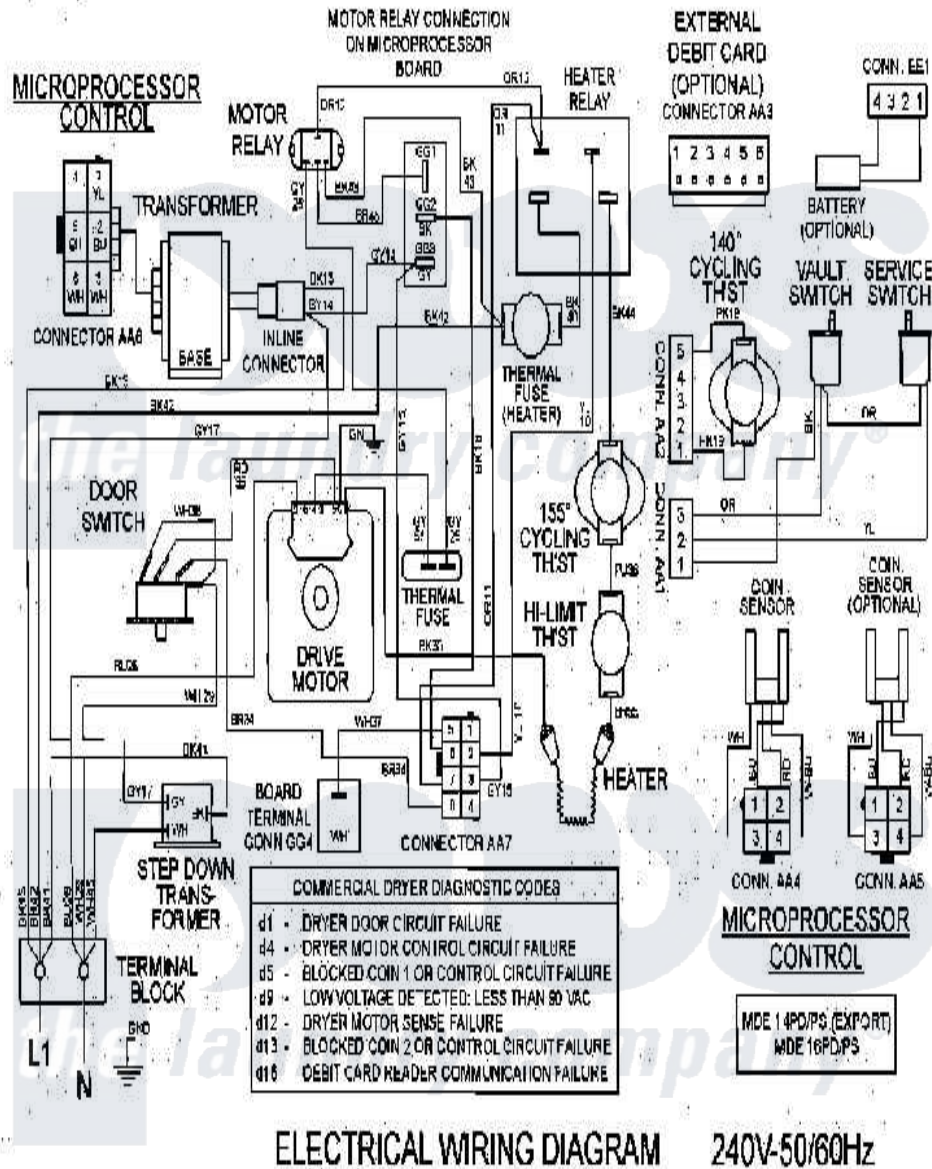

Maytag MDE21PDAGW 08 - WIRING INFORMATION (MDE21PDAGW)

Maytag [Residential Maytag MDE21PDAGW Dryer Parts](#) Parts Diagram 08 - WIRING INFORMATION (MDE21PDAGW)

[Click on the part number to view part](#)

Item	Original Part Number	Replaced By	Status	Part Description
001	NLA		Not Available	WIRING INFORMATION