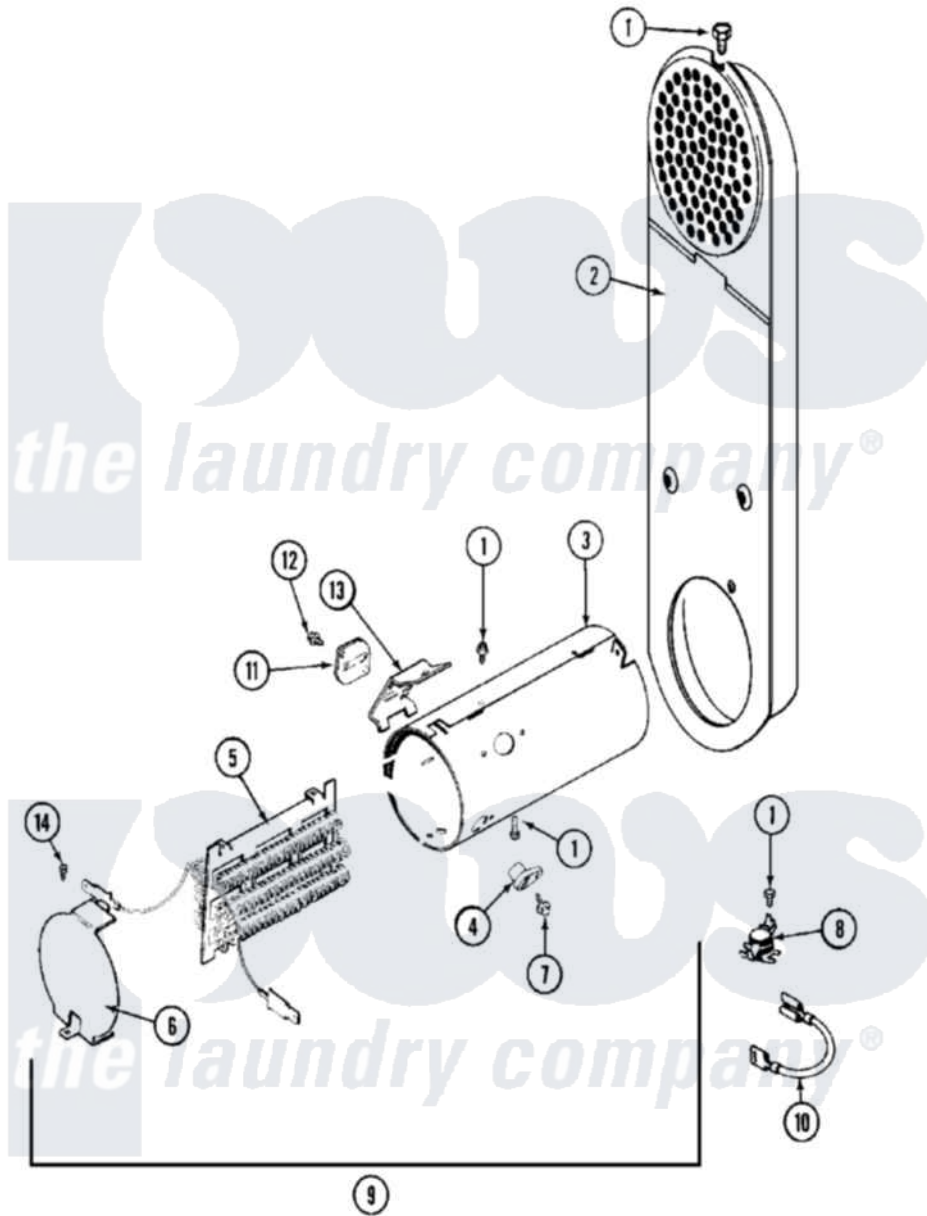

# Maytag MDE21PNDYW 06 - HEATER

Maytag Residential Maytag MDE21PNDYW Dryer Parts Diagram 06 - HEATER  
 Click on the part number to view part

Item	Original Part Number	Replaced By	Status	Part Description
001	211294	<a href="#">90767</a>		Screw, 8A X 3/8 HeX Washer Head Tapping
002	33002767	<a href="#">33003038</a>		Assembly, Inlet Duct-Elec
"	<a href="#">33003038</a>			Assembly, Inlet Duct-Elec
003	<a href="#">314995</a>			Enclosure, Heater
004	<a href="#">314998</a>			Insulator, Terminal
005	307184	<a href="#">Y308612</a>		Heater Sub-Assembly
"	307185	<a href="#">308614</a>		Heater Sub-Assembly
006	<a href="#">314999</a>			Shield, Radiant
007	NLA		Not Available	SCREW, TERMINAL INSULATOR
008	<a href="#">303396</a>			Thermostat, Hi-Limit
009	<a href="#">307178</a>			Heater Assembly
"	<a href="#">307179</a>			Heater Assembly
010	<a href="#">Y307173</a>			Wire, Jumper
011	<a href="#">33002261</a>			Fuse, Thermal
012	NLA		Not Available	SCREW

013

[315346](#)

Bracket, Thermal Fuse

014

22001996

[3370225](#)

Screw

015