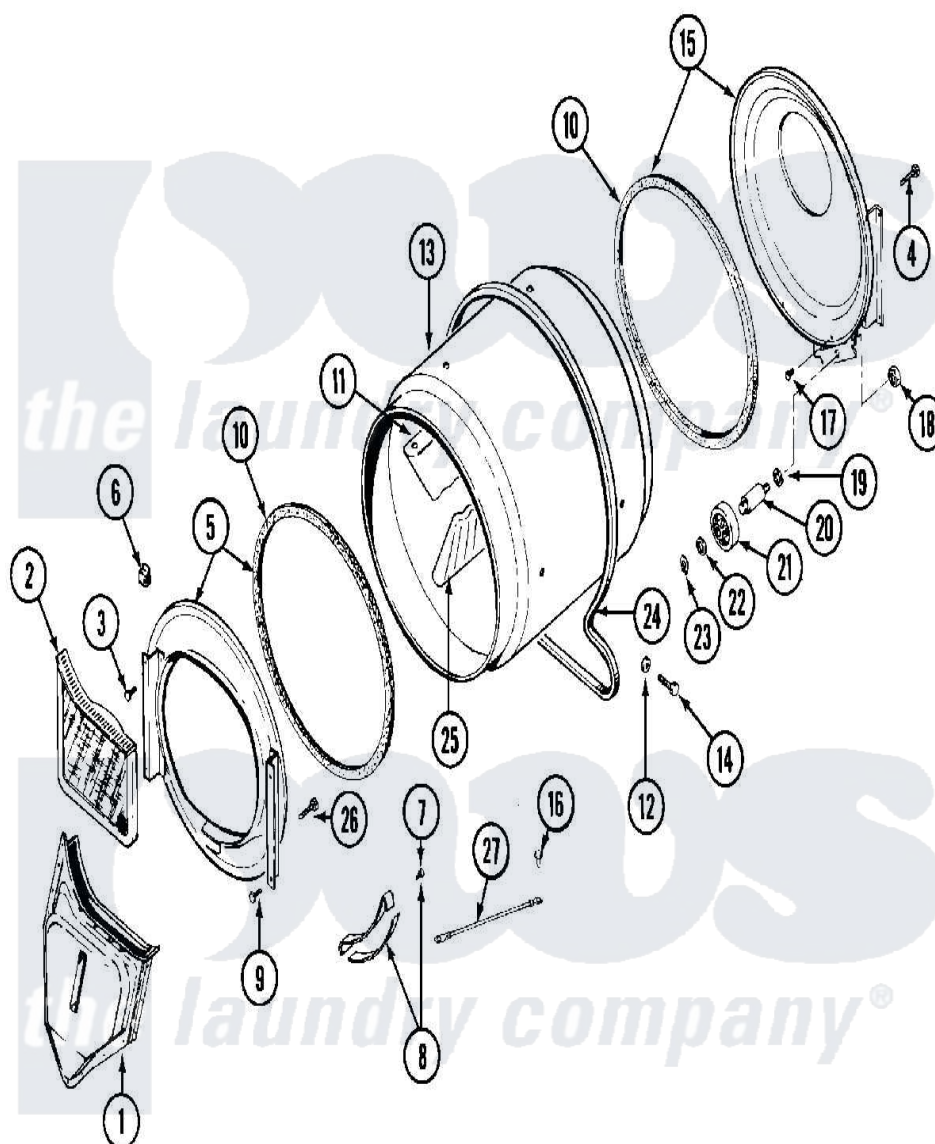

# Maytag MDG13PDAGW 05 - TUMBLER

Maytag [Residential Maytag MDG13PDAGW Dryer Parts](#) Parts Diagram 05 - TUMBLER  
 Click on the part number to view part

Item	Original Part Number	Replaced By	Status	Part Description
001	<a href="#">33001016</a>			Outlet Duct Assembly
002	33001170	<a href="#">33002970</a>		Lint Filte
003	NLA		Not Available	SCREW, TUMBLER SUPPORT
004	<a href="#">Y313561</a>			Screw---NA
005	<a href="#">33001179</a>			Front, Tumbler
006	<a href="#">Y310376</a>			Clip, Door Switch Harness
007	<a href="#">210720</a>			Rivet, Bearing To Tumbler Frnt
008	<a href="#">306508</a>			Tumbler Bearing Kit ---W
009	Y310632	<a href="#">1163839</a>		Screw
010	<a href="#">314820</a>			Seal, Tumbler
011	<a href="#">33001012</a>			Baffle
012	<a href="#">314158</a>			Washer, Baffle To Tumbler
013	33001108		Not Available	DRYER TUMBLER, W/O BAFFLES
014	<a href="#">Y310759</a>			Screw, Tumbler Baffles
015	<a href="#">33001178</a>			Back, Tumbler

016	910343	<a href="#">488234</a>	Screw 8-32 X 1/4
017	Y310632	<a href="#">1163839</a>	Screw
018	312538	<a href="#">33001443</a>	Nut, Hex
019	Y313347	<a href="#">312535</a>	Washer, Vault Mounting Brk.
020	Y312948	<a href="#">6-3129480</a>	Shaft- Tumbler
021	Y303373	<a href="#">12001541</a>	Drum Roller/Washer Assembly--W
022	<a href="#">312535</a>		Washer, Vault Mounting Brk.
023	410233	<a href="#">9703438</a>	Ring-Retrn
024	<a href="#">Y312959</a>		Poly "V" Belt For Tumbler
025	<a href="#">33001004</a>		Baffle, Tall
026	Y314110	<a href="#">33002917</a>	Screw, No.10-16
027	<a href="#">901220</a>		Ground Wire