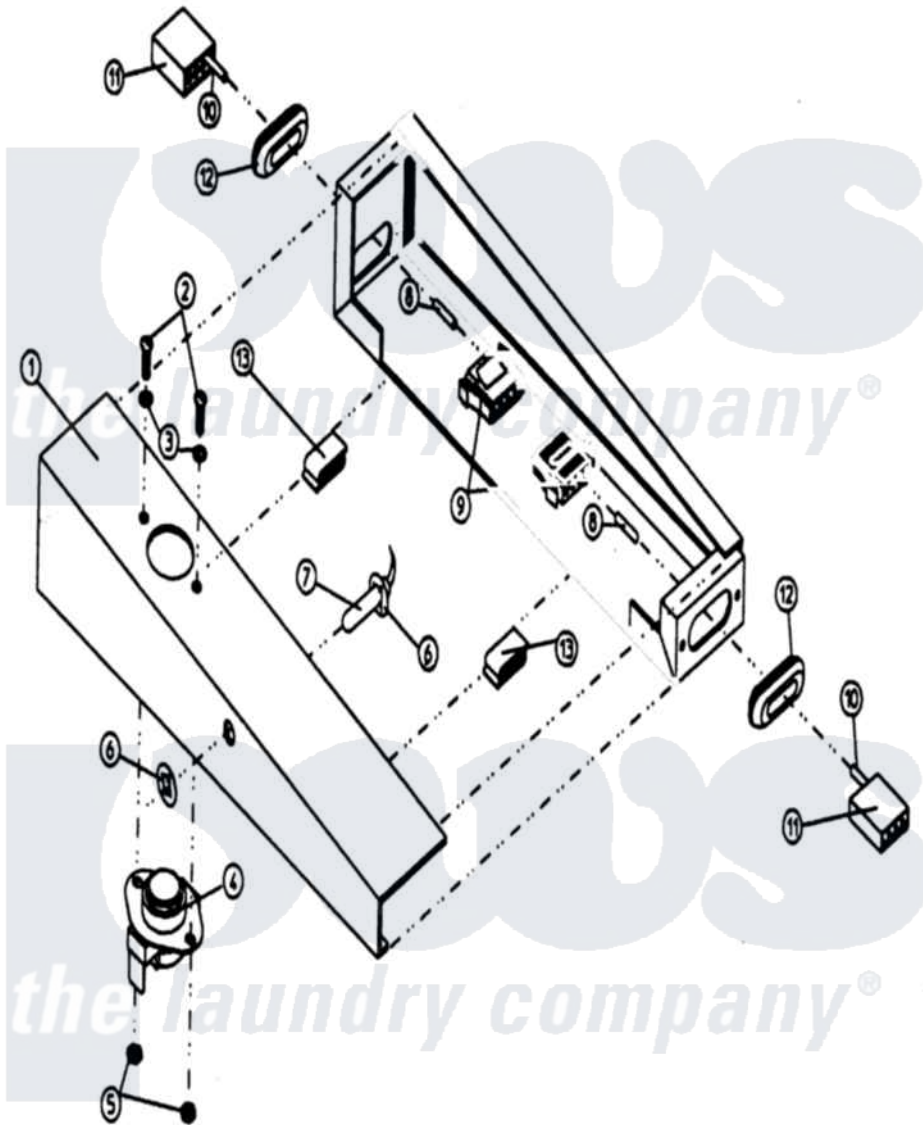

Maytag MDG32PC2 12 - TEMPERATURE SENSOR PROBE

Maytag [Residential Maytag MDG32PC2 Dryer Parts](#) Parts Diagram 12 - TEMPERATURE SENSOR PROBE
 Click on the part number to view part

Item	Original Part Number	Replaced By	Status	Part Description
000	W10124350		Not Available	ORDER PARTS FROM AMERICAN DRYER CORP AT 508-678-9000
001	A880258	W10147996		430 Top SE
002	A150005			6-32 X 1 4
003	A153010	153010		6 Internal
004	A130107	W10146727		L160 Tod3
005	A152013	152013		6-32 Hex N
006	A154007	8182949		Fastener, Push-On
007	A880111	880111		330 430 MP
008	A122701	122701		MNL Socket
009	A122605	122605		4 Pin Cmnl
010	A122700	122700		MNL Pin S
011	A122604	W10146714		4 Pin Cmnl
"	A122801	W10146716		Mate-N-Loc
012	A121405	121405		Rubber Gro
013	A154060		Not Available	CLIP ``S``