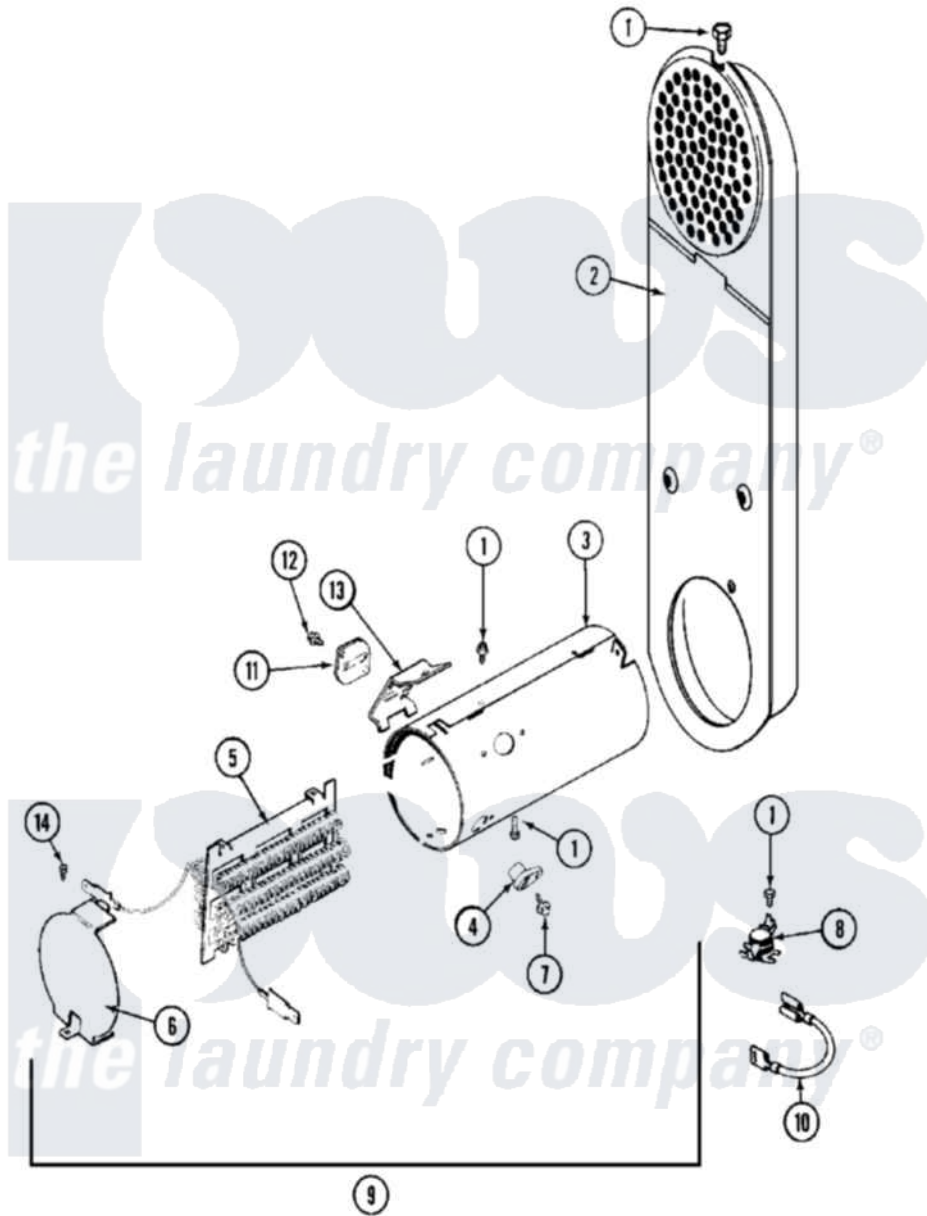

# Maytag MLE19PDCZW 07 - HEATER (DRYER)

Maytag [Residential Maytag MLE19PDCZW Dryer Parts](#) Parts Diagram 07 - HEATER (DRYER)  
 Click on the part number to view part

Item	Original Part Number	Replaced By	Status	Part Description
001	211294	<a href="#">90767</a>		Screw, 8A X 3/8 HeX Washer Head Tapping
002	33001803	<a href="#">33003038</a>		Assembly, Inlet Duct-Elec
003	<a href="#">314995</a>			Enclosure, Heater
004	<a href="#">314998</a>			Insulator, Terminal
005	307185	<a href="#">308614</a>		Heater Sub-Assembly
006	<a href="#">314999</a>			Shield, Radiant
007	NLA		Not Available	SCREW
008	<a href="#">303396</a>			Thermostat, Hi-Limit
009	<a href="#">307179</a>			Heater Assembly
010	<a href="#">Y307173</a>			Wire, Jumper
011	<a href="#">307473</a>			Fuse, Thermal
012	NLA		Not Available	SCREW
013	<a href="#">315346</a>			Bracket, Thermal Fuse
014	22001996	<a href="#">3370225</a>		Screw
015	Y308590	<a href="#">W10116795</a>		Heater