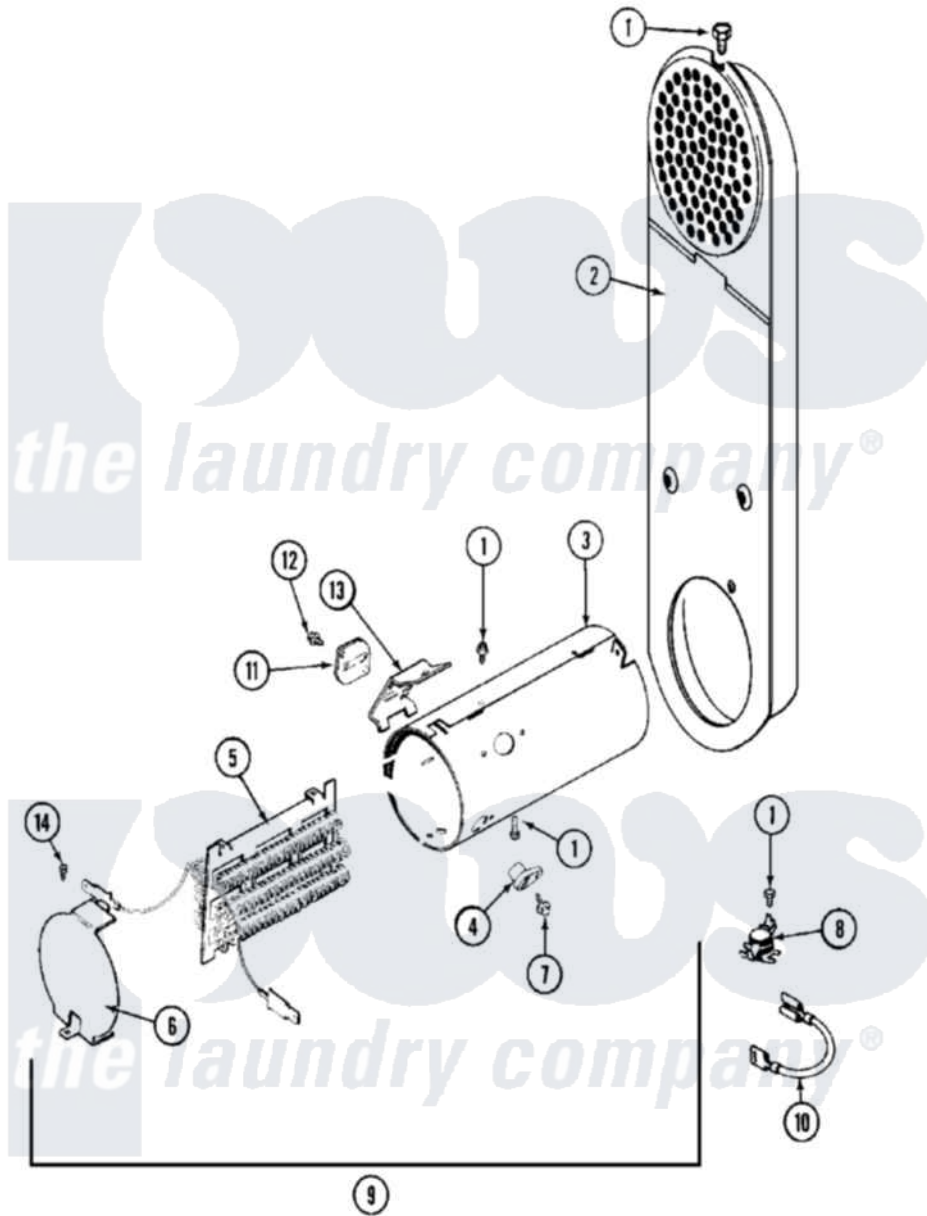

# Maytag MLE19PNAYW 06 - HEATER (DRYER)

Maytag [Residential Maytag MLE19PNAYW Dryer Parts](#) Parts Diagram 06 - HEATER (DRYER)  
 Click on the part number to view part

Item	Original Part Number	Replaced By	Status	Part Description
001	211294	<a href="#">90767</a>		Screw, 8A X 3/8 HeX Washer Head Tapping
002	33001803	<a href="#">33003038</a>		Assembly, Inlet Duct-Elec
003	<a href="#">314995</a>			Enclosure, Heater
004	<a href="#">314998</a>			Insulator, Terminal
005	<a href="#">308614</a>			Heater Sub-Assembly
006	<a href="#">314999</a>			Shield, Radiant
007	NLA		Not Available	SCREW
008	<a href="#">303396</a>			Thermostat, Hi-Limit
009	<a href="#">307179</a>			Heater Assembly
"	<a href="#">307181</a>			Heater Assembly Complete
010	<a href="#">Y307173</a>			Wire, Jumper
011	<a href="#">307473</a>			Fuse, Thermal
012	NLA		Not Available	SCREW
013	<a href="#">315346</a>			Bracket, Thermal Fuse
014	22002925	<a href="#">3370225</a>		Screw
015	Y308590	<a href="#">W10116795</a>		Heater