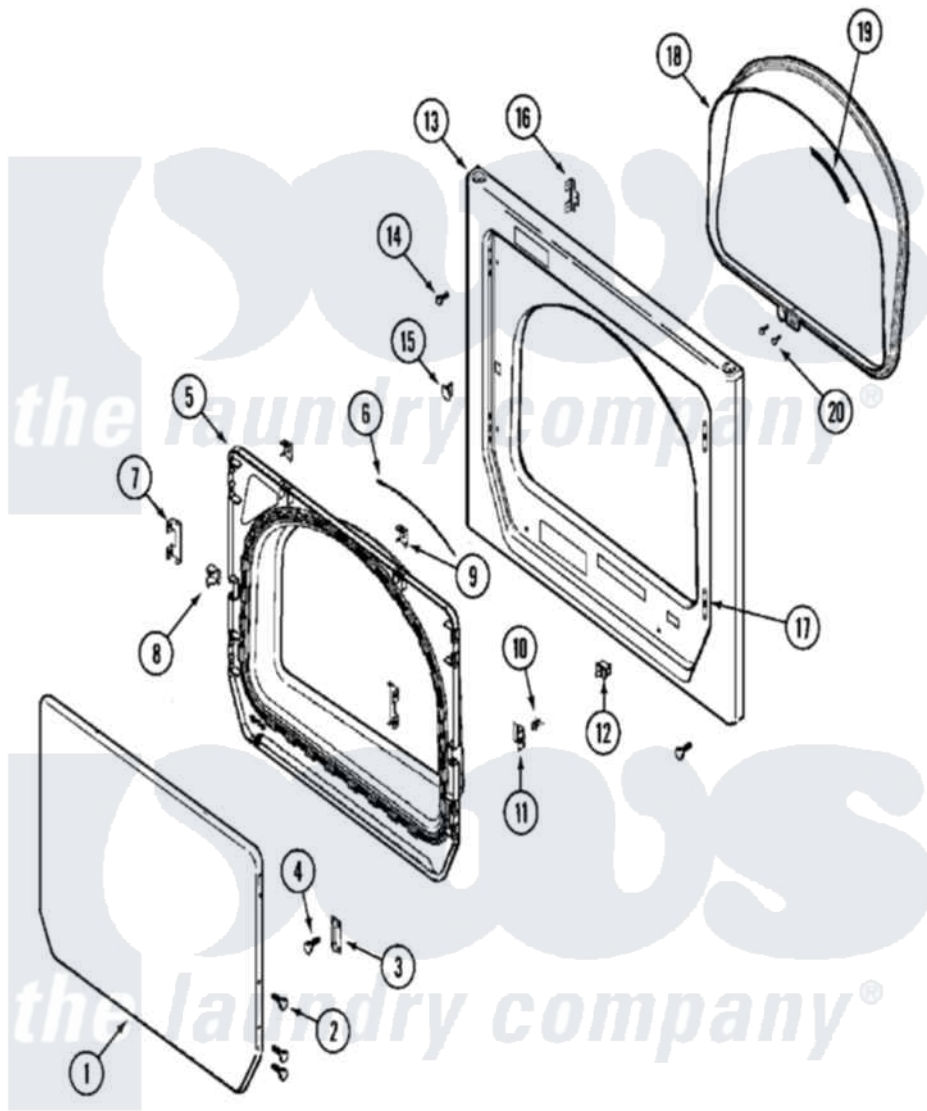

# Maytag MUE15MNAZW 03 - DOOR (UPPER)

Maytag Residential Maytag MUE15MNAZW Dryer Parts Parts Diagram 03 - DOOR (UPPER)  
 Click on the part number to view part

Item	Original Part Number	Replaced By	Status	Part Description
001	33002079	<a href="#">33002128</a>		Panel- Out
002	<a href="#">22002063</a>			Screw No.8-18AB Wafer Head
003	<a href="#">33002017</a>			Hinge, Door
004	22002062	<a href="#">98006631</a>		Screw
005	33002080	<a href="#">33002020</a>		Door, Inner W/Seal
006	<a href="#">33002094</a>			Seal, Door
007	<a href="#">22002038</a>			Clip, Door
008	<a href="#">33001763</a>			Plug, Inner Door
009	<a href="#">22002039</a>			Clip, Door
010	<a href="#">33001761</a>			Strike, Door
011	<a href="#">33001793</a>			Bracket, Strike
012	33001509	<a href="#">W10169313</a>		Switch-Dor
013	33001711	<a href="#">33002936</a>		Medallion-
"	33002051		Not Available	SCREW, FRONT PANEL
"	<a href="#">33002081</a>			Panel, Front
014	33001486	<a href="#">98008544</a>		Screw

015	33001791	<a href="#">306436</a>	Door Latch Kit--W
016	<a href="#">33002025</a>		Twin Speednut
017	<a href="#">33001175</a>		Cover, Hinge Hole
018	<a href="#">33002026</a>		Extension, Tumbler Front
019	<a href="#">33001767</a>		Seal, Shroud
020	33001855	<a href="#">33002917</a>	Screw, No.10-16