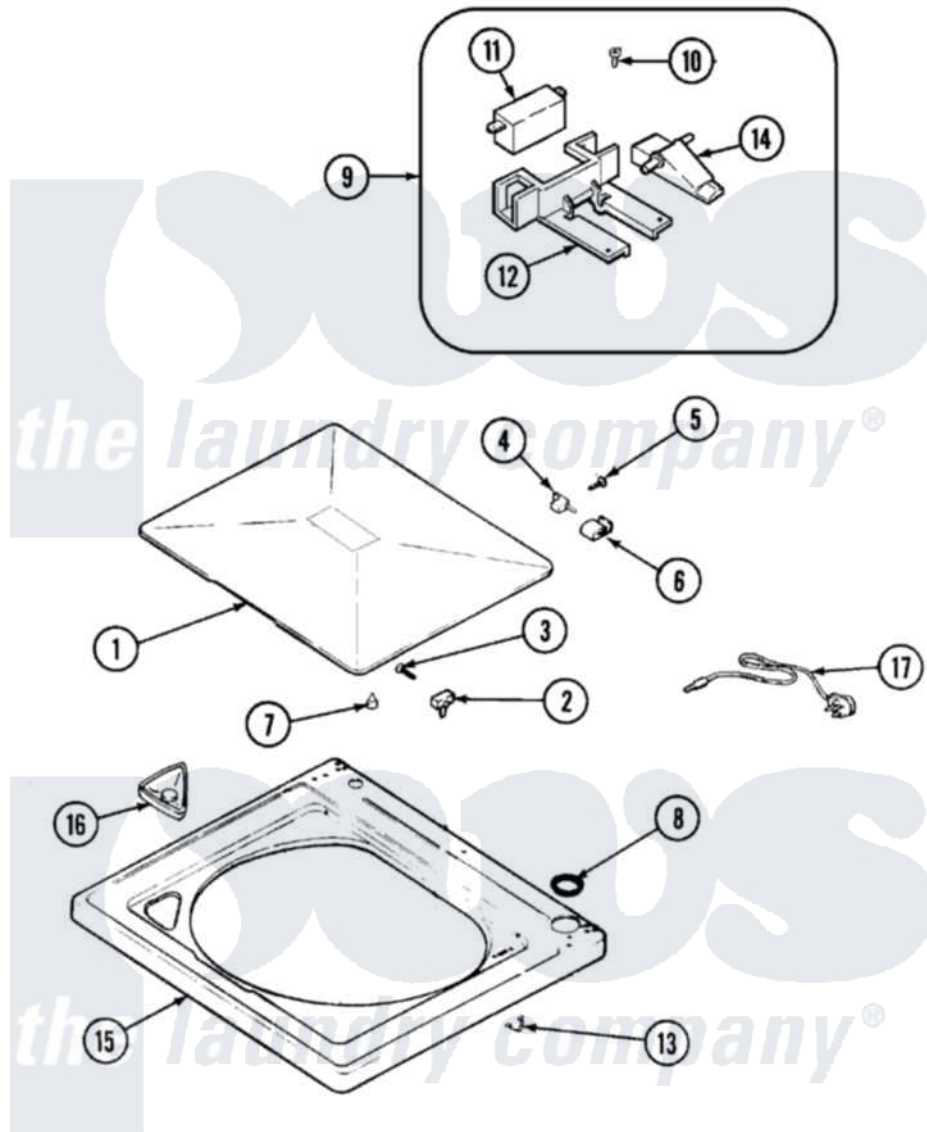

# Maytag PAV1000AKE 04 - TOP

Maytag [Residential Maytag PAV1000AKE Washer Parts](#) Parts Diagram 04 - TOP  
 Click on the part number to view part

Item	Original Part Number	Replaced By	Status	Part Description
1	<a href="#">35-2026</a>			Lid
2	<a href="#">25-7436</a>			Nylite Washer
"	<a href="#">43-0057</a>			Actuator, Door Switch
3	<a href="#">25-7438</a>			Screw
4	<a href="#">35-2045</a>			Pin, Hinge
5	<a href="#">25-7893</a>			Screw
6	<a href="#">35-2044</a>			Hinge, Lid
7	<a href="#">35-0581</a>			Bumper, Door
8	<a href="#">35-2063</a>			Bushing, Insulator
"	<a href="#">35-2064</a>			Bushing, Insulating
9	21001137	<a href="#">12001187</a>		Kit, Lid Switch Assembly
10	21001136	<a href="#">3400872</a>		Screw, 8-18 X 3/8
11	21001148	<a href="#">12001187</a>		Kit, Lid Switch Assembly
12	<a href="#">21001135</a>			Housing, Lid Switch
13	<a href="#">25-7878</a>			Clip
14	<a href="#">21001134</a>			Lever, Lid Switch

15

[35-2739](#)

Top, Cabinet

16

[21001167](#)

Dispenser, Bleach

17

21001376