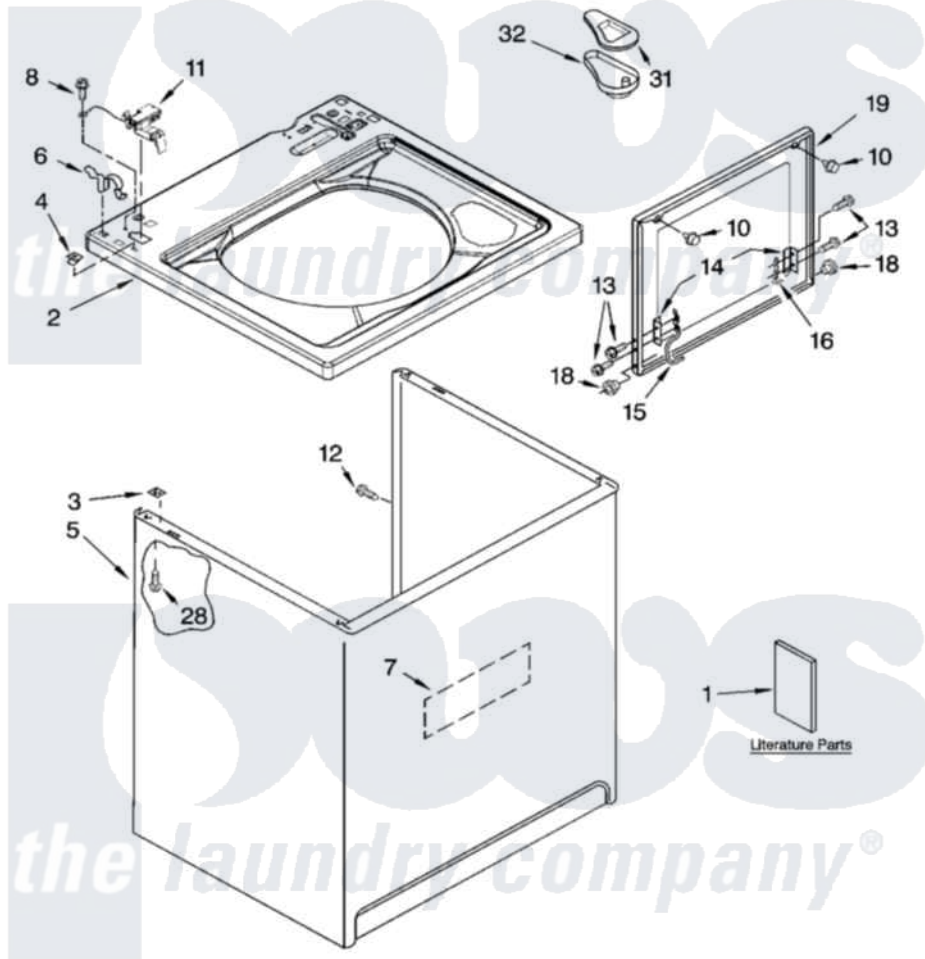

# Whirlpool 1CLSQ9549PW1 01 - TOP AND CABINET PARTS

## TOP AND CABINET PARTS

For Models: 1CLSQ9549PW1, 1CLSQ9549PG1  
(White/Grey) (Biscuit/Gold)

AUTOMATIC  
WASHER

10-05 Litho in U.S.A. (dtd)

1

Part No. 8190849

Whirlpool [Residential Whirlpool 1CLSQ9549PW1 Washer Parts](#) Parts Diagram 01 - TOP AND CABINET PARTS  
Click on the part number to view part

7	<a href="#">3976348</a>		Absorber, Sound
8	<a href="#">3351614</a>		Screw, Gearcase Cover Mounting
10	<a href="#">9724509</a>		Bumper, Lid
11	<a href="#">8318084</a>		Switch, Lid
12	3357011	<a href="#">308685</a>	Side Trim )
13	355274	<a href="#">W10119828</a>	Screw, Lid Hinge Mounting
14	<a href="#">21097</a>		Pad, Lid Hinge
15	8559336	<a href="#">W10225136</a>	Hinge 7 Pad Assembly
16	<a href="#">91770</a>		Hinge, Lid
18	<a href="#">8319539</a>		Bearing, Lid Hinge
19	8558398	<a href="#">W10193861</a>	Lid
"	8558399	<a href="#">W10193862</a>	Lid
28	<a href="#">3390631</a>		Screw, 10-16 X 3/8
31	<a href="#">3955788</a>		Cover, Dispenser
32	<a href="#">8519517</a>		Dispenser, Bleach