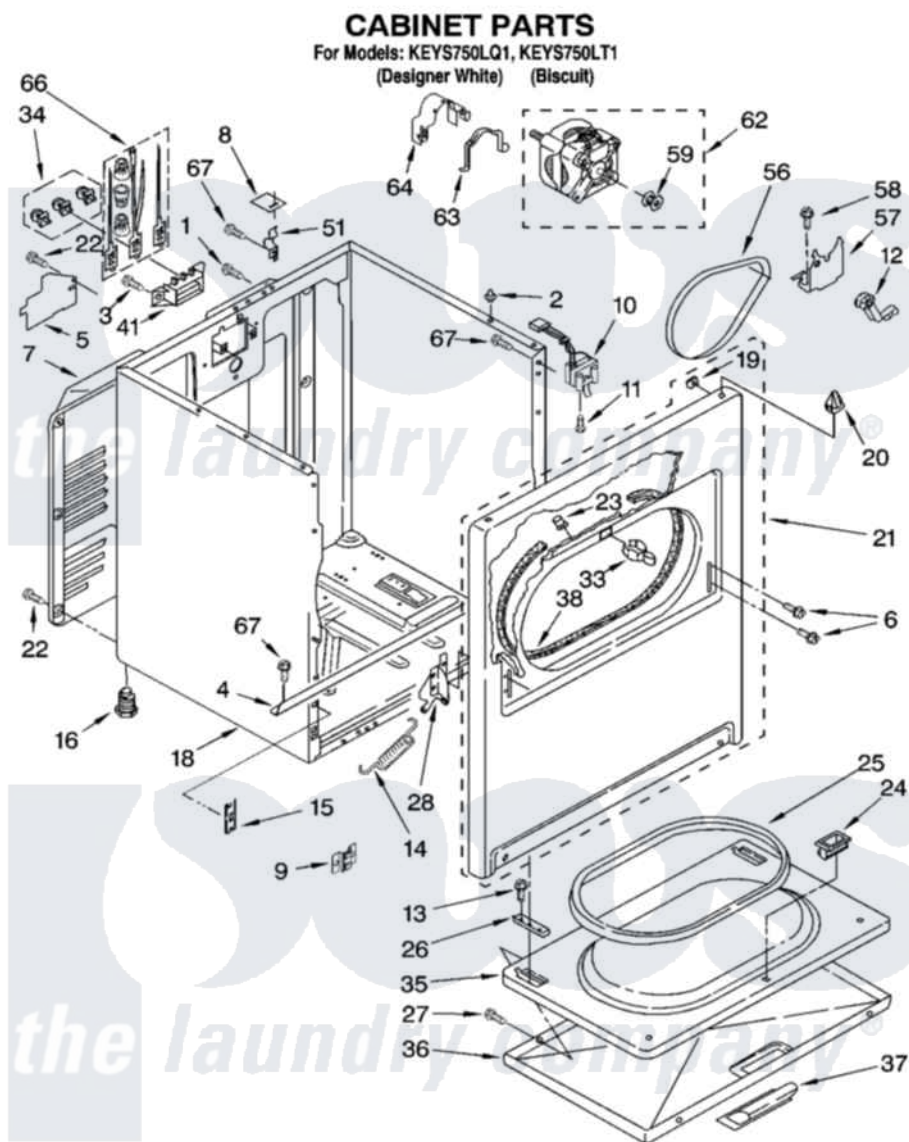

# Whirlpool KEYS750LT1 02 - CABINET PARTS

8180256

3

Whirlpool Residential Whirlpool KEYS750LT1 Dryer Parts Parts Diagram 02 - CABINET PARTS

[Click on the part number to view part](#)

Item	Original Part Number	Replaced By	Status	Part Description
1	697776	<a href="#">4331106</a>		Screw, No.10-32 X 7/16
2	<a href="#">98669</a>			Lock, Front Top
3	3393008	<a href="#">308685</a>		Side Trim )
4	<a href="#">8541400</a>			Bracket, Cabinet
5	<a href="#">3396795</a>			Cover, Terminal Block
6	342043	<a href="#">486146</a>		Screw
7	3396805	<a href="#">280043</a>		Panel-Rear
8	<a href="#">18849</a>			Pad, Top Hinge
9	8546676	<a href="#">W10041960</a>		Spring, Door
10	<a href="#">3406107</a>			Door Switch Assembly
11	697773	<a href="#">3395530</a>		Screw
12	<a href="#">691366</a>			Idler And Pulley Assembly
13	3357011	<a href="#">308685</a>		Side Trim )
14	8541401	<a href="#">W10041960</a>		Spring, Door
15	<a href="#">3394083</a>			Clip, Front Panel
16	3392100	<a href="#">49621</a>		Feet-Leveling