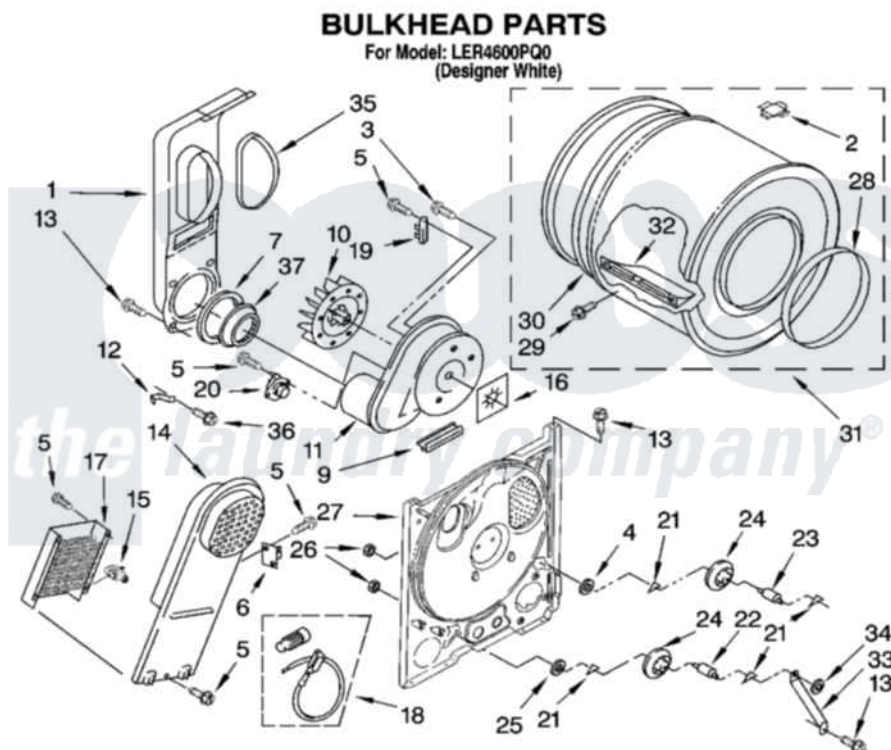

# Whirlpool LER4600PQ0 03 - BULKHEAD PARTS

8180444

5

Whirlpool [Residential Whirlpool LER4600PQ0 Dryer Parts](#) Parts Diagram 03 - BULKHEAD PARTS  
 Click on the part number to view part

Item	Original Part Number	Replaced By	Status	Part Description
1	694283	<a href="#">279505</a>		Chute
2	<a href="#">8066086</a>			Plug, Drum Hole
3	3390647	<a href="#">488729</a>		Screw
4	<a href="#">3388703</a>			Washer, Support
5	<a href="#">90767</a>			Screw, 8A X 3/8 HeX Washer Head Tapping
6	3977393	<a href="#">279816</a>		Cutoff-Tml
7	<a href="#">347139</a>			Seal, Lint Chute
9	3392247	<a href="#">686889</a>		Pad
10	<a href="#">694089</a>			Wheel, Blower
11	8557384	<a href="#">8577230</a>		Housing, Blower
12	3398161			CLIP
13	343641	<a href="#">681414</a>		Screw, 10AB X 1/2
14	<a href="#">8541818</a>			Box, Heater
15	<a href="#">3977767</a>			Thermostat, High Limit 250 F
16	<a href="#">3394196</a>			Seal, Blower Shaft
17	3403585	<a href="#">279838</a>		Element

18	<a href="#">279457</a>		Wire Kit, Terminal
19	<a href="#">3392519</a>		Thermal Limiter
20	<a href="#">3387134</a>		Thermostat, Internal-Bias
21	<a href="#">690997</a>		Washer, Thrust
22	3399506	<a href="#">W10359270</a>	Shaft, Drum Roller Threads
23	3399507	<a href="#">W10359269</a>	Shaft, Drum Roller Threads
24	3397588	<a href="#">349241T</a>	Support
25	<a href="#">348197</a>		Washer, Support
26	<a href="#">3359452</a>		Nut, Lock
27	8529955	<a href="#">279793</a>	Bulkhead
28	<a href="#">3394509</a>		Ring, Bearing
29	97787	<a href="#">W10109200</a>	Screw, Baffle Mounting
30	8066085	<a href="#">239087</a>	Seal
31	3396777	<a href="#">697760</a>	Drum
32	<a href="#">342847</a>		Baffle, Drum
33	<a href="#">3976435</a>		Bracket, Support
34	<a href="#">90296</a>		Nut, Push On
35	<a href="#">339956</a>		Seal, Air Duct To Bulkhead
36	<a href="#">489463</a>		Screw, 8-18 X 1/16
37	<a href="#">696302</a>		Shield, Exhaust