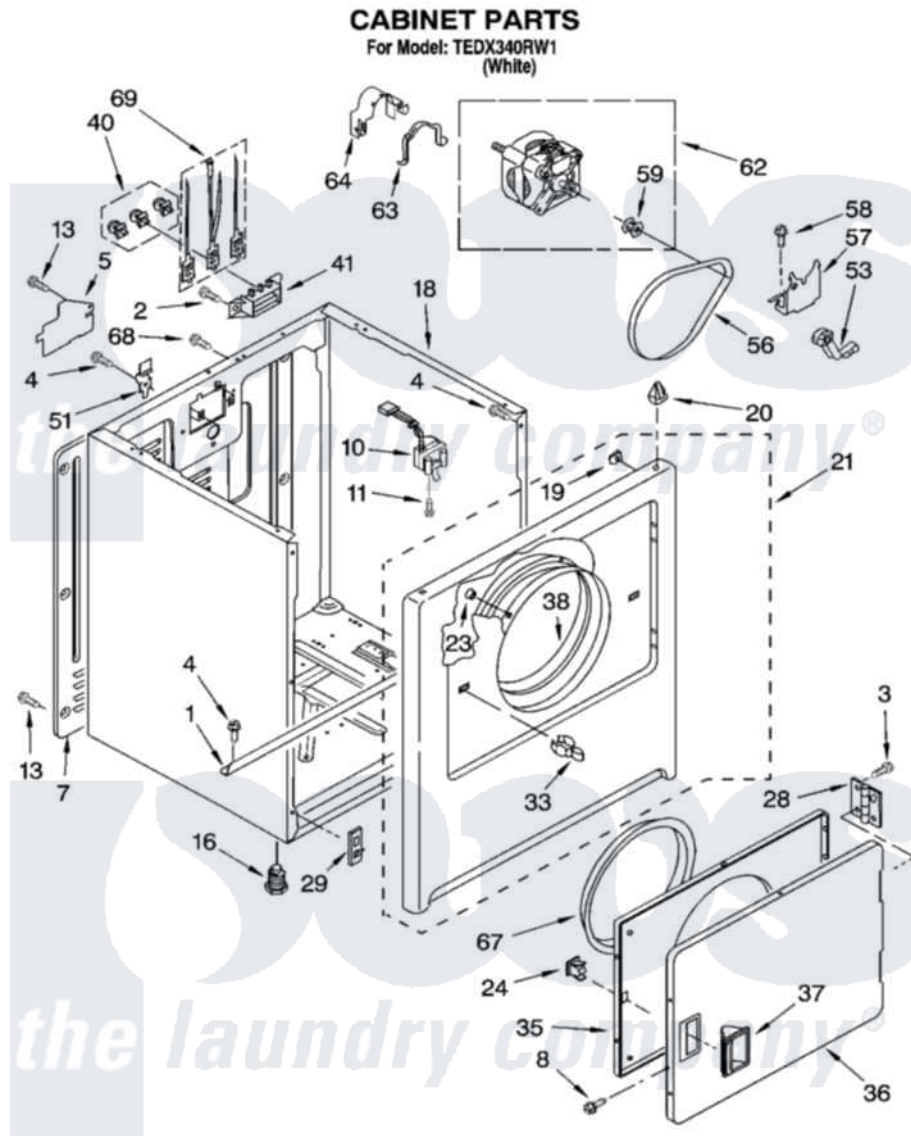

# Whirlpool TEDX340RW1 02 - CABINET PARTS

8180755

3

Whirlpool [Residential Whirlpool TEDX340RW1 Dryer Parts](#) Parts Diagram 02 - CABINET PARTS  
Click on the part number to view part

Item	Original Part Number	Replaced By	Status	Part Description
1	<a href="#">8541400</a>			Bracket, Cabinet
2	3393008	<a href="#">308685</a>		Side Trim )
3	<a href="#">694091</a>			Trim, Side Right Hand
4	343641	<a href="#">681414</a>		Screw, 10AB X 1/2
5	<a href="#">3396795</a>			Cover, Terminal Block
7	3396807	<a href="#">280040</a>		Panel-Rear
8	342055	<a href="#">488627</a>		Screw
10	<a href="#">3406102</a>			Door Switch Assembly
11	697773	<a href="#">3395530</a>		Screw
13	<a href="#">693995</a>			Screw, Hex Head
16	3392100	<a href="#">49621</a>		Feet-Leveling
18	8530603	<a href="#">8533643</a>		Cabinet
19	<a href="#">98234</a>			Clip, U-Bend
20	690363	<a href="#">18776</a>		Lock, Front Top
21	693197	<a href="#">280062</a>		Panel
23	685203	<a href="#">279220</a>		Clip