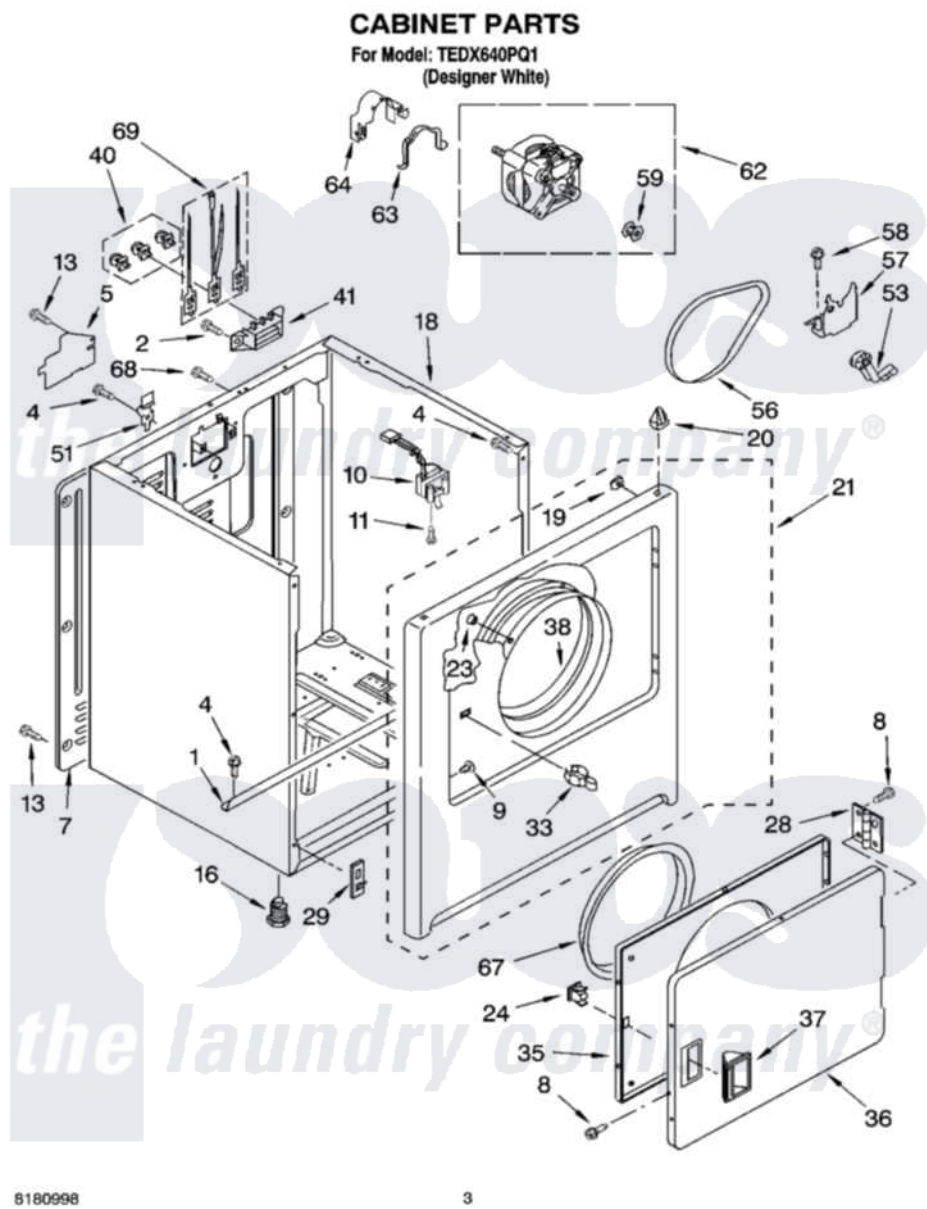

# Whirlpool TEDX640PQ1 02 - CABINET PARTS

8180998

3

Whirlpool [Residential Whirlpool TEDX640PQ1 Dryer Parts](#) Parts Diagram 02 - CABINET PARTS

[Click on the part number to view part](#)

Item	Original Part Number	Replaced By	Status	Part Description
1	<a href="#">8541400</a>			Bracket, Cabinet
2	3393008	<a href="#">308685</a>		Side Trim )
4	343641	<a href="#">681414</a>		Screw, 10AB X 1/2
5	<a href="#">3396795</a>			Cover, Terminal Block
7	3396807	<a href="#">280040</a>		Panel-Rear
8	342055	<a href="#">488627</a>		Screw
9	<a href="#">3404413</a>			Plug, Hinge Hole
10	3406104	<a href="#">3406105</a>		Door Switch Assembly
11	697773	<a href="#">3395530</a>		Screw
13	<a href="#">693995</a>			Screw, Hex Head
16	3392100	<a href="#">49621</a>		Feet-Leveling
18	8530603	<a href="#">8533643</a>		Cabinet
19	<a href="#">98234</a>			Clip, U-Bend
20	690363	<a href="#">18776</a>		Lock, Front Top
21	3403571	<a href="#">279844</a>		Panel
23	685203	<a href="#">279220</a>		Clip